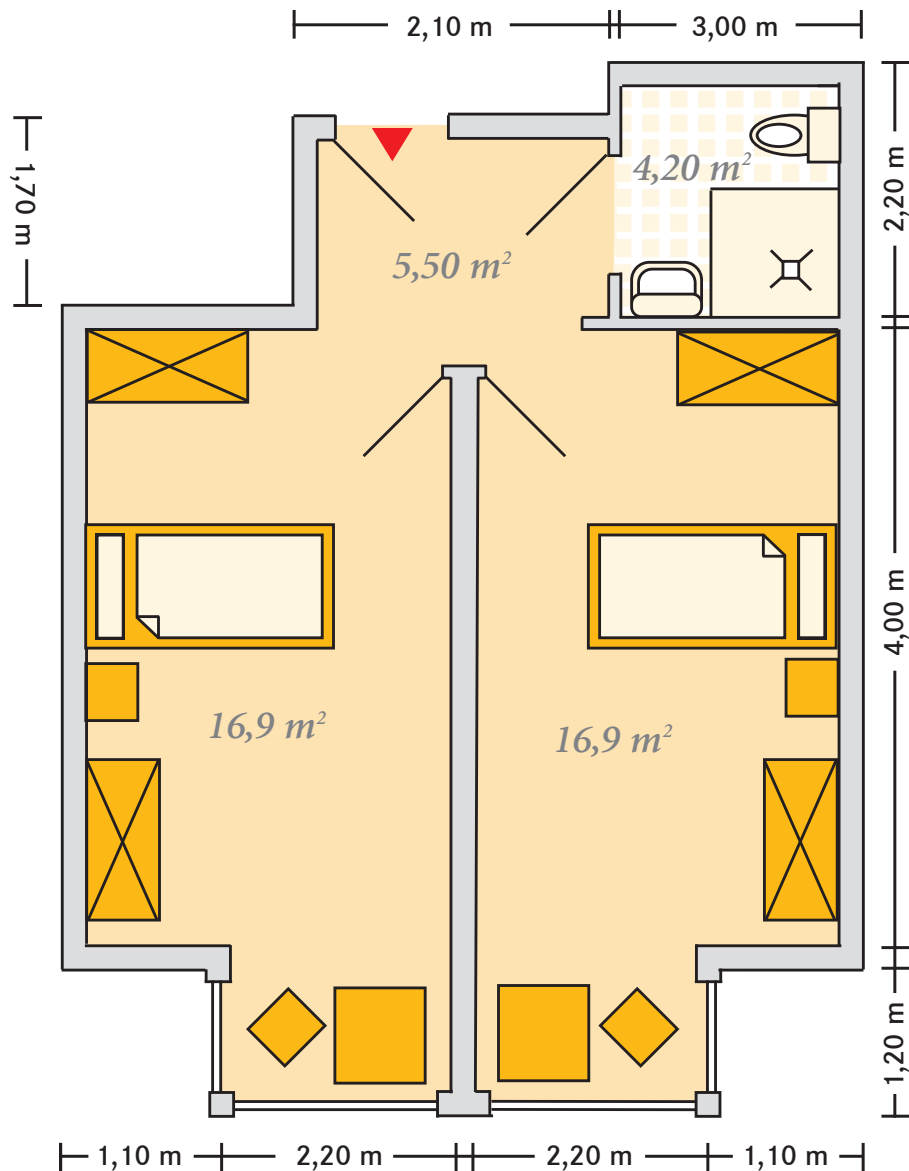

Kursana Domizil Bitterfeld

Mustergrundriss Einzelzimmer

ca. 16,9 m² + 9,7 m² Gemeinschaftsfläche

■ Hinweis

Sie haben die Möglichkeit, Ihr Zimmer ganz nach Ihrem Geschmack zu gestalten. Bis auf das Bett und den dazugehörigen Nachtschrank kann die Einrichtung auf Wunsch um eigene Möbel ergänzt oder mit diesen ausgetauscht werden. Die Maßangaben können von Zimmer zu Zimmer variieren.