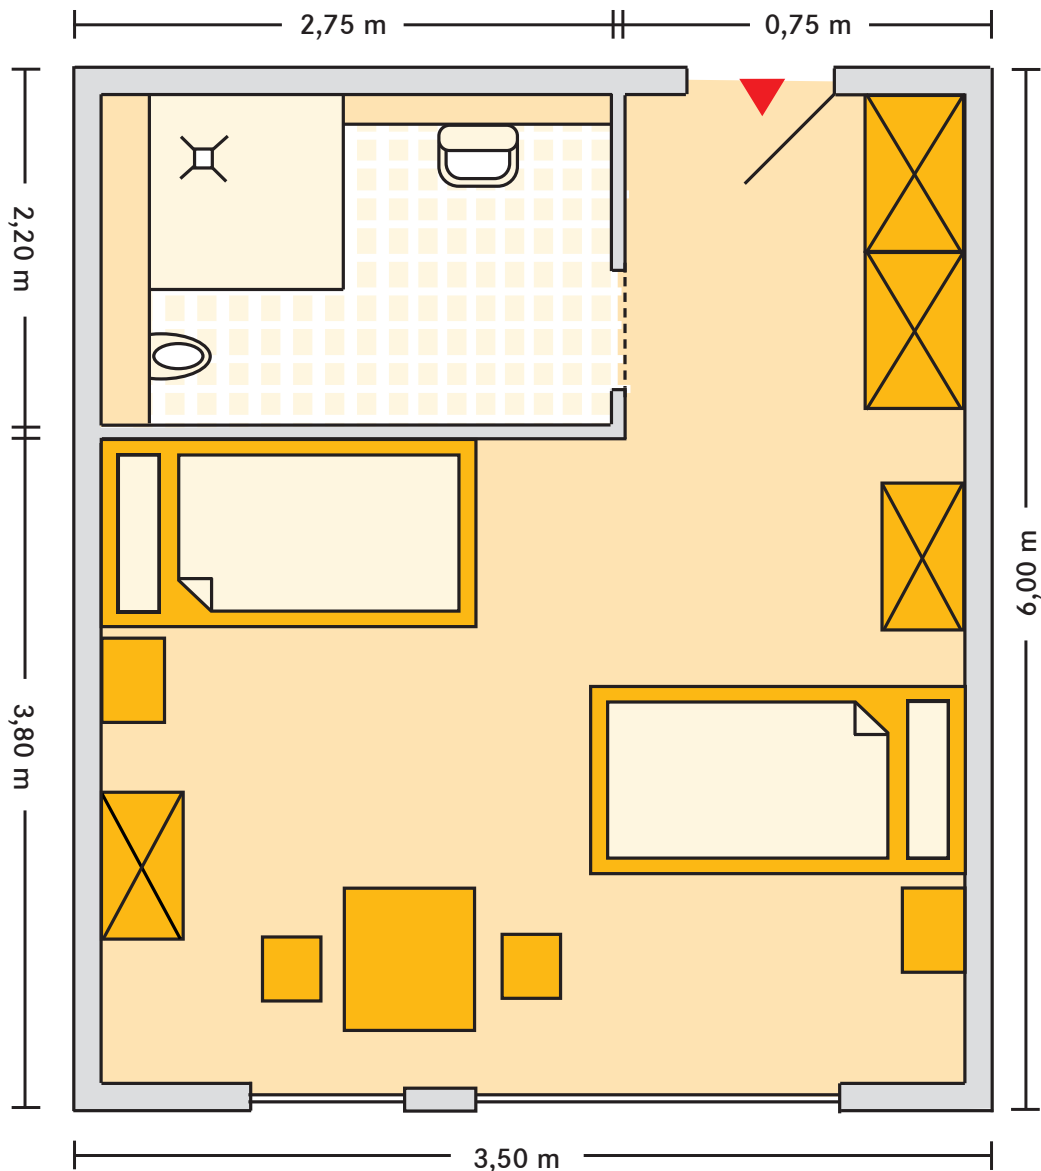

Kursana Domizil Celle

Mustergrundriss Doppelzimmer mit Bad ca. 21 m²

■ Hinweis

Sie haben die Möglichkeit, Ihr Zimmer ganz nach Ihrem Geschmack zu gestalten. Bis auf das Bett und den dazugehörigen Nachtschrank kann die Einrichtung auf Wunsch um eigene Möbel ergänzt oder mit diesen ausgetauscht werden. Die Maßangaben können von Zimmer zu Zimmer variieren.