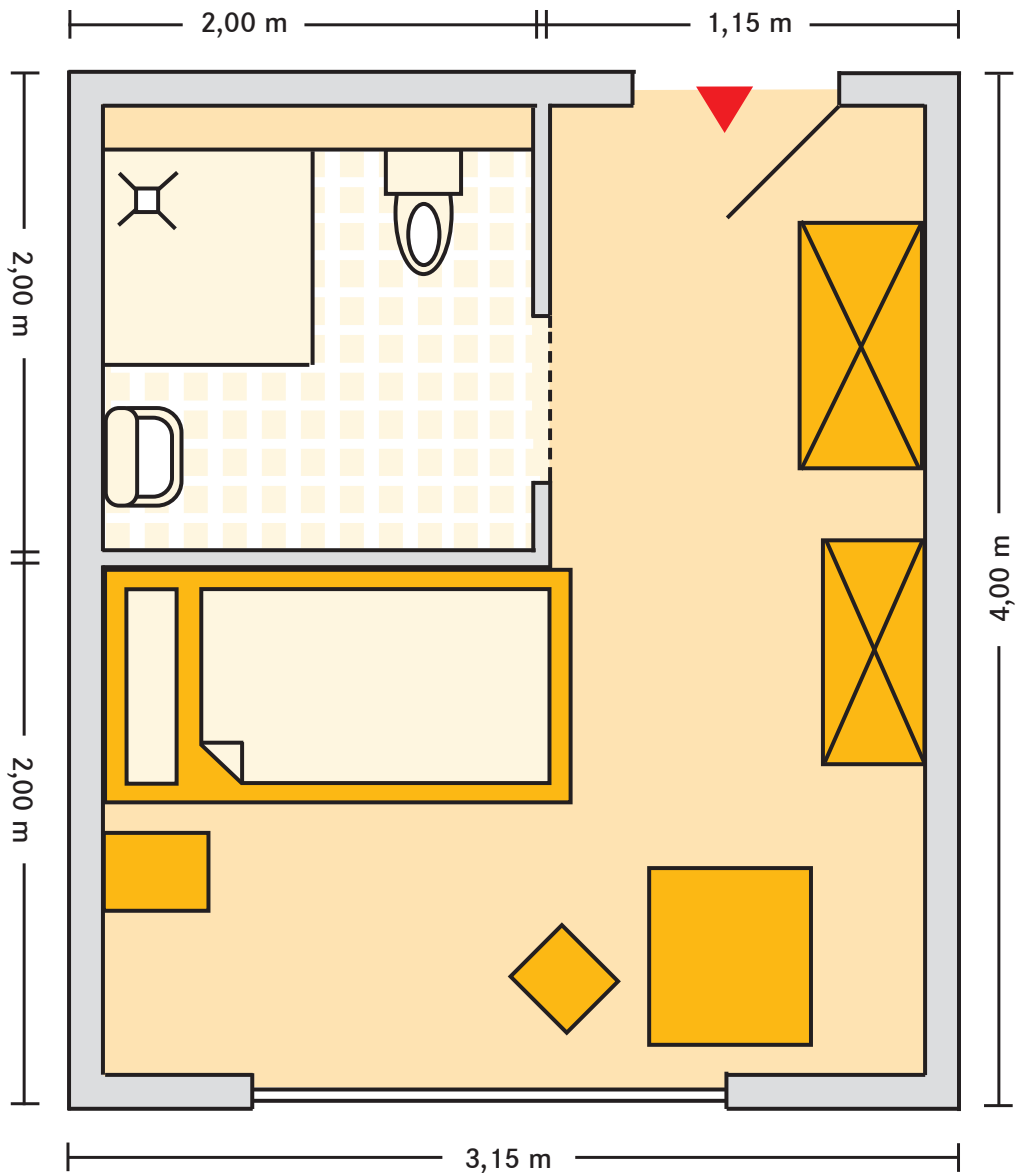

Kursana Domizil Celle

Mustergrundriss Einzelzimmer mit Bad ca. 12,6 m²

■ Hinweis

Sie haben die Möglichkeit, Ihr Zimmer ganz nach Ihrem Geschmack zu gestalten. Bis auf das Bett und den dazugehörigen Nachtschrank kann die Einrichtung auf Wunsch um eigene Möbel ergänzt oder mit diesen ausgetauscht werden. Die Maßangaben können von Zimmer zu Zimmer variieren.