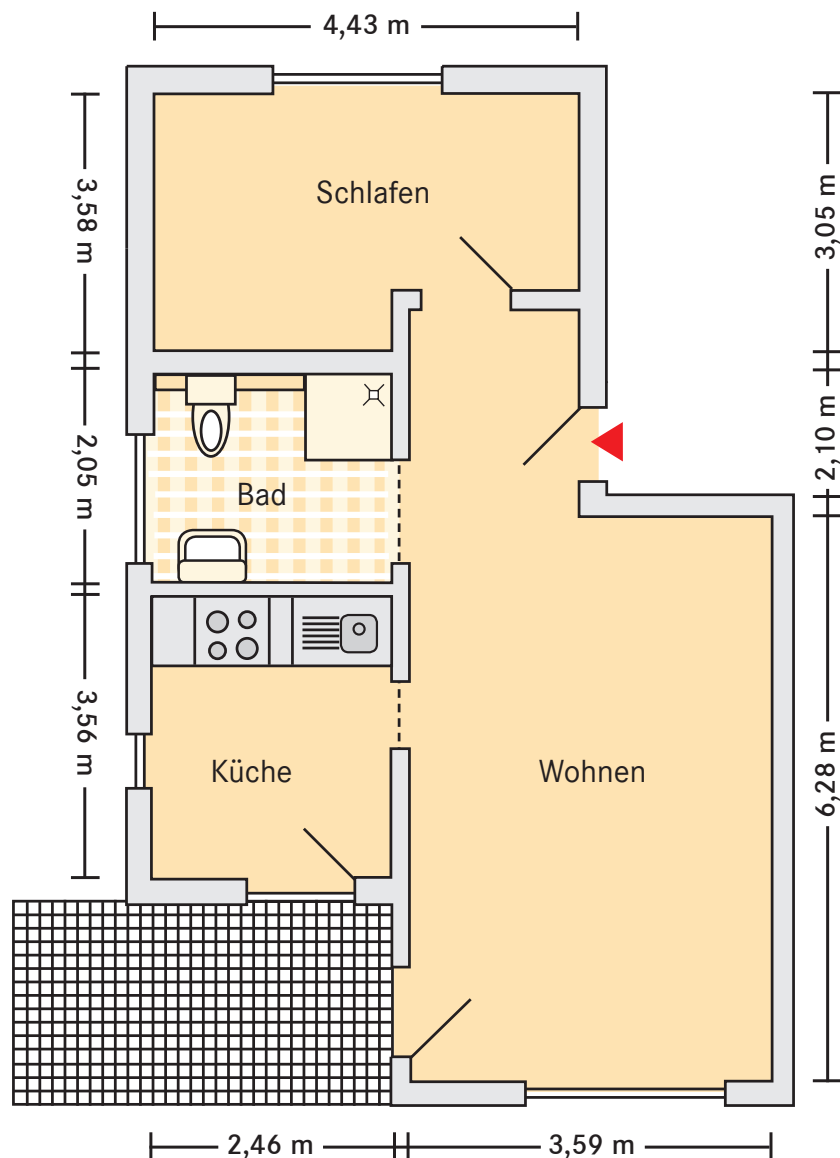

Kursana Domizil Kürten

Service-Wohnen für Senioren „Zur Obstwiese 1“

Wohnung ca. 60 m²

Diese Wohnung finden Sie:

- Dachgeschoss, Wohnung 11
- Dachgeschoss, Wohnung 10 (Grundriss gespiegelt)

■ Hinweis

Mustergrundriss. Sie können Ihre Wohnung ganz nach Ihrem Geschmack einrichten. Sie mieten die Wohnung unmöbliert, nur die Küchenzeile ist bereits eingebaut. Die Wohnungsgrößen und Maßangaben können von Wohnung zu Wohnung variieren.