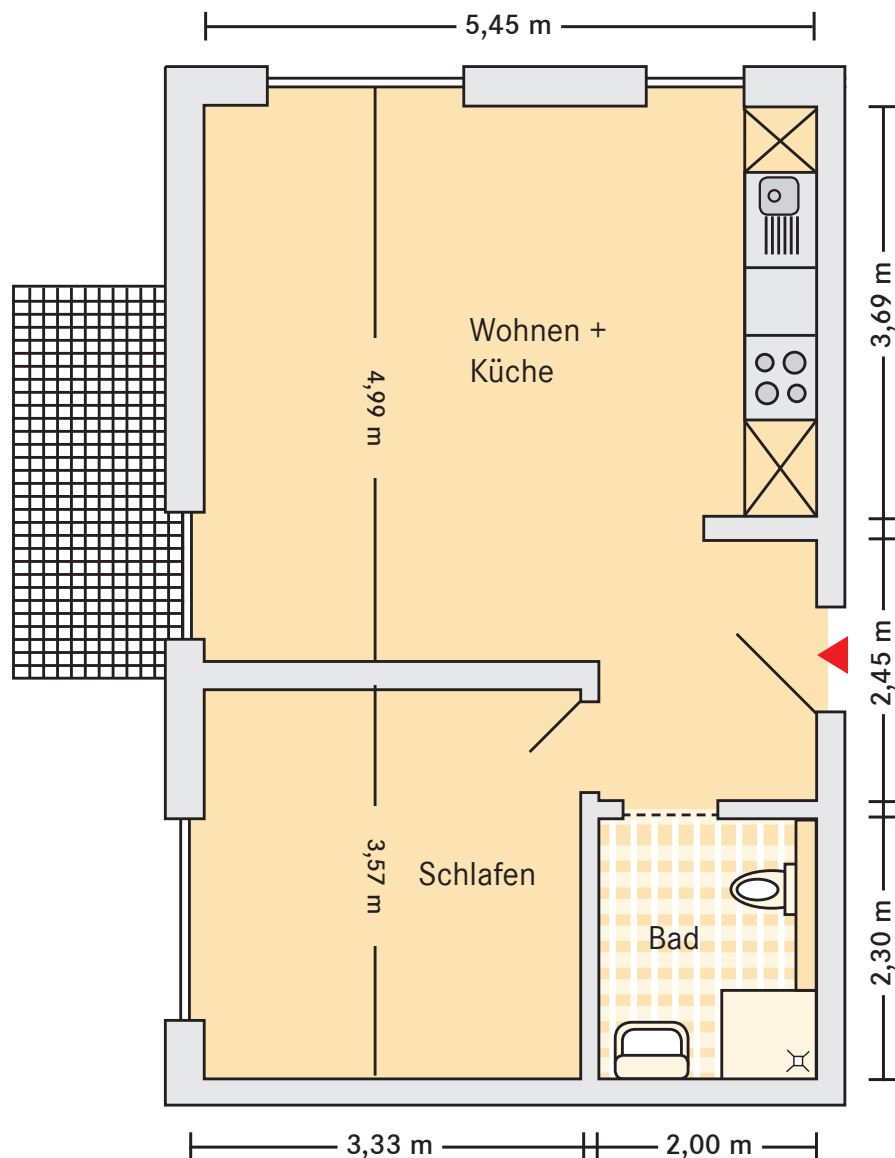

Kursana Domizil Kürten

Service-Wohnen für Senioren „Zur Obstwiese 1“

Wohnung ca. 49 m²

Diese Wohnung finden Sie:

- Erdgeschoss, Wohnung 5
- Erdgeschoss, Wohnung 2 (Grundriss gespiegelt)
- Obergeschoss, Wohnung 9
- Obergeschoss, Wohnung 6 (Grundriss gespiegelt)

■ Hinweis

Mustergrundriss. Sie können Ihre Wohnung ganz nach Ihrem Geschmack einrichten. Sie mieten die Wohnung unmöbliert, nur die Küchenzeile ist bereits eingebaut. Die Wohnungsgrößen und Maßangaben können von Wohnung zu Wohnung variieren.