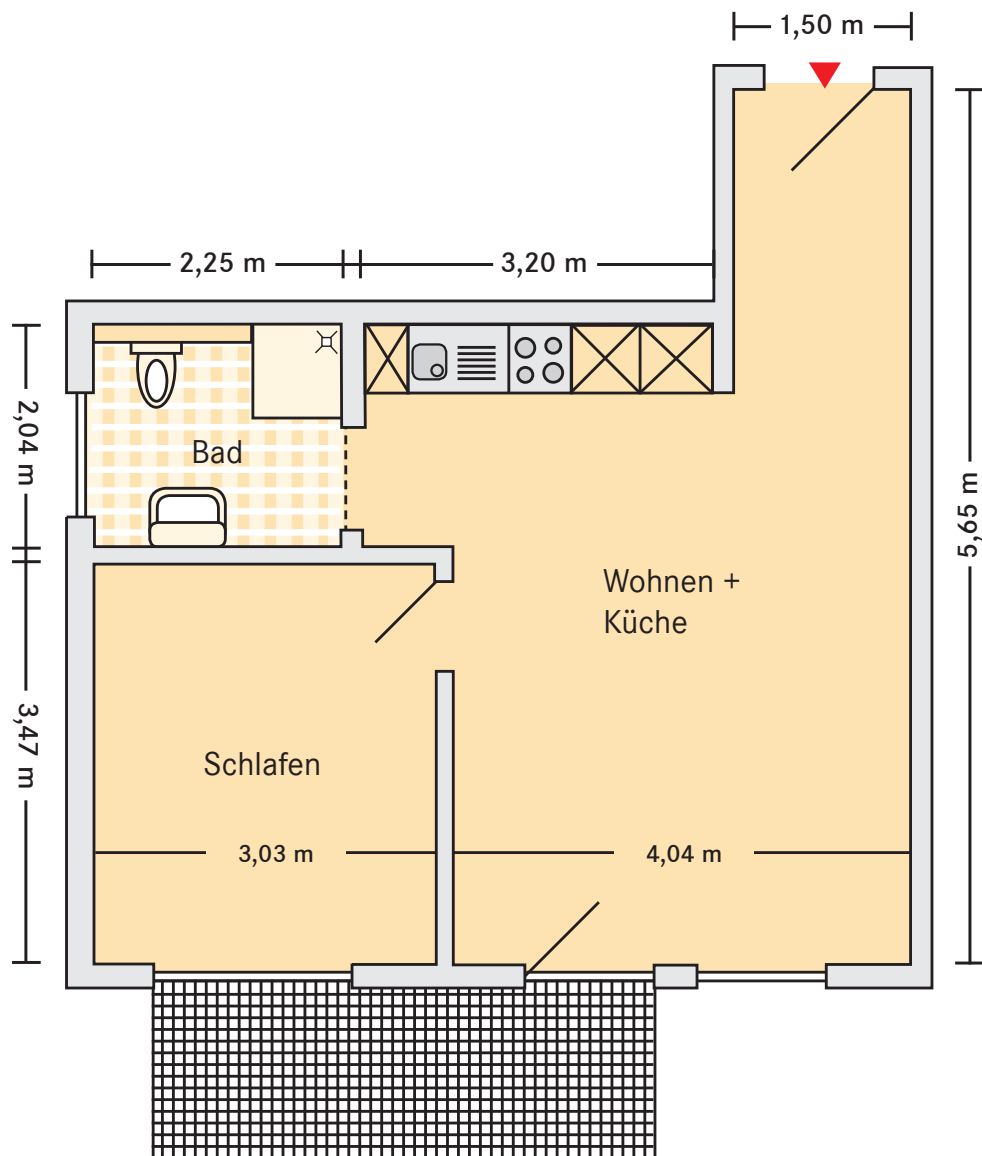

### Service-Wohnen für Senioren „Zur Obstwiese 1“

Wohnung ca. 47 m<sup>2</sup>

Diese Wohnung finden Sie:

- Erdgeschoss, Wohnung 4
- Erdgeschoss, Wohnung 3 (Grundriss gespiegelt)
- Obergeschoss, Wohnung 8
- Obergeschoss, Wohnung 7 (Grundriss gespiegelt)

#### ■ Hinweis

Mustergrundriss. Sie können Ihre Wohnung ganz nach Ihrem Geschmack einrichten. Sie mieten die Wohnung unmöbliert, nur die Küchenzeile ist bereits eingebaut. Die Wohnungsgrößen und Maßangaben können von Wohnung zu Wohnung variieren.