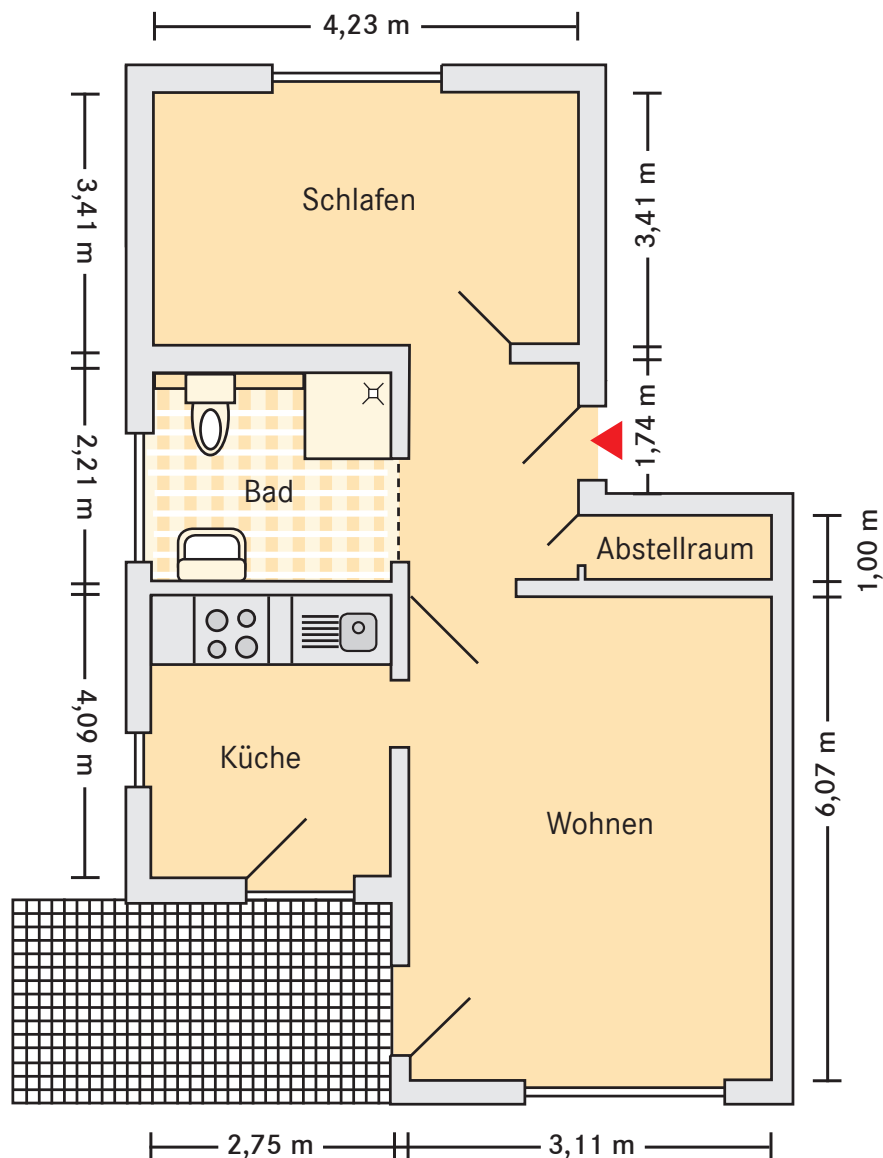

Kursana Domizil Kürten

Service-Wohnen für Senioren „Zur Obstwiese 5“

Wohnung ca. 64 m²

Diese Wohnung finden Sie:

- Dachgeschoss, Wohnung 11
- Dachgeschoss, Wohnung 10 (Grundriss gespiegelt)

■ Hinweis

Mustergrundriss. Sie können Ihre Wohnung ganz nach Ihrem Geschmack einrichten. Sie mieten die Wohnung unmöbliert, nur die Küchenzeile ist bereits eingebaut. Die Wohnungsgrößen und Maßangaben können von Wohnung zu Wohnung variieren.