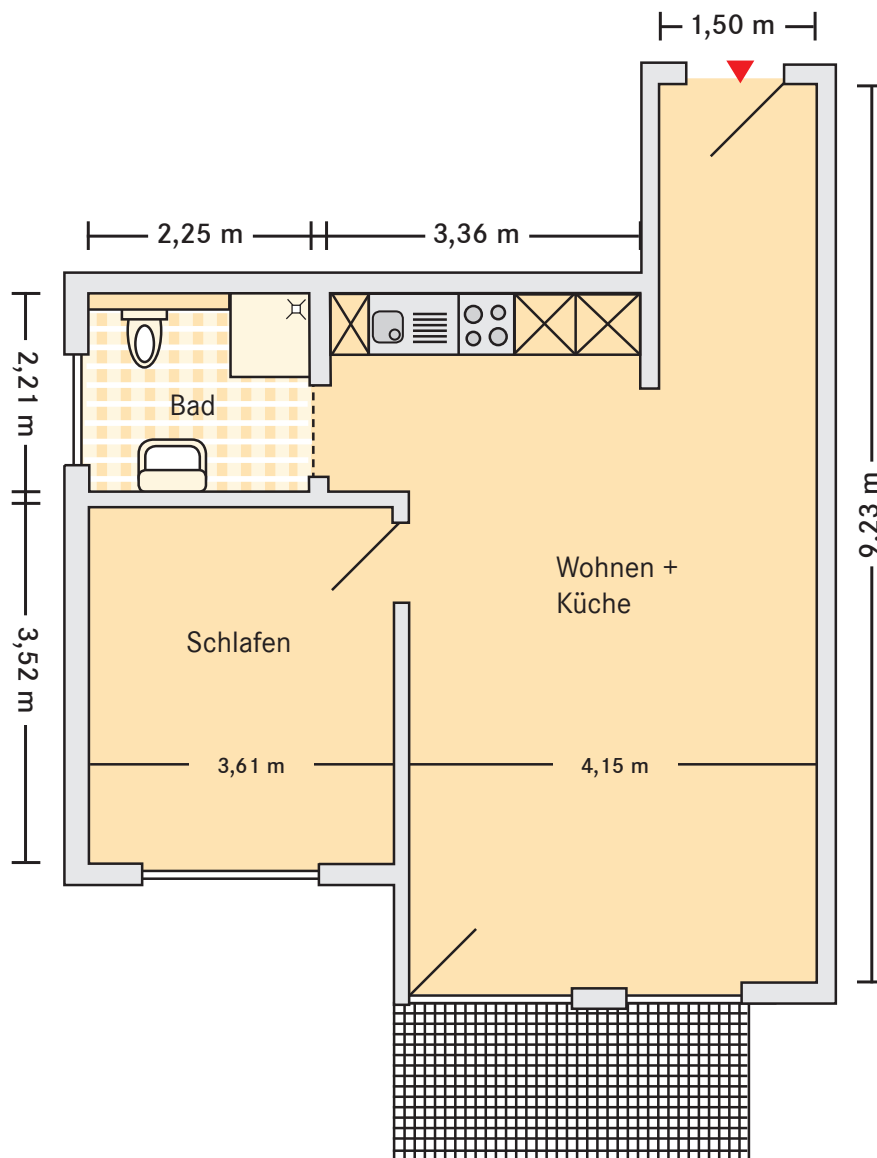

Kursana Domizil Kürten

Service-Wohnen für Senioren „Zur Obstwiese 5“

Wohnung ca. 57 m²

Diese Wohnung finden Sie:

- Erdgeschoss, Wohnung 4
- Erdgeschoss, Wohnung 3 (Grundriss gespiegelt)
- Obergeschoss, Wohnung 8
- Obergeschoss, Wohnung 7 (Grundriss gespiegelt)

■ Hinweis

Mustergrundriss. Sie können Ihre Wohnung ganz nach Ihrem Geschmack einrichten. Sie mieten die Wohnung unmöbliert, nur die Küchenzeile ist bereits eingebaut. Die Wohnungsgrößen und Maßangaben können von Wohnung zu Wohnung variieren.