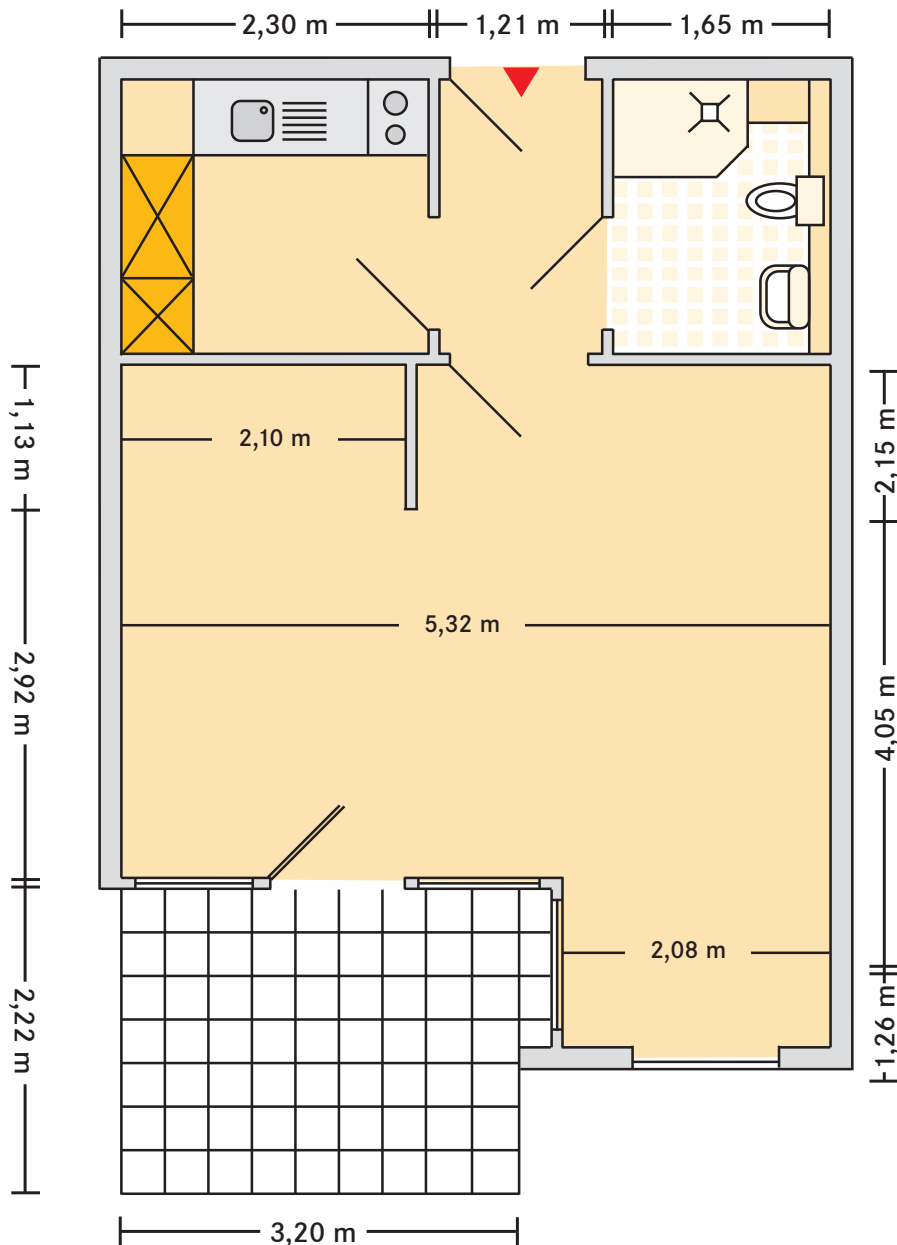

Kursana Residenz Hamburg

1-Zimmer-Appartement

Dachgeschoss mit Bad und Balkon

ca. 37 m²

■ Hinweis

Mustergrundriss eines 1-Zimmer-Appartements. Die Appartementgrößen und Maßangaben variieren. In der Gesamt-Quadratmeterangabe wurde der Balkon voll mit eingerechnet.