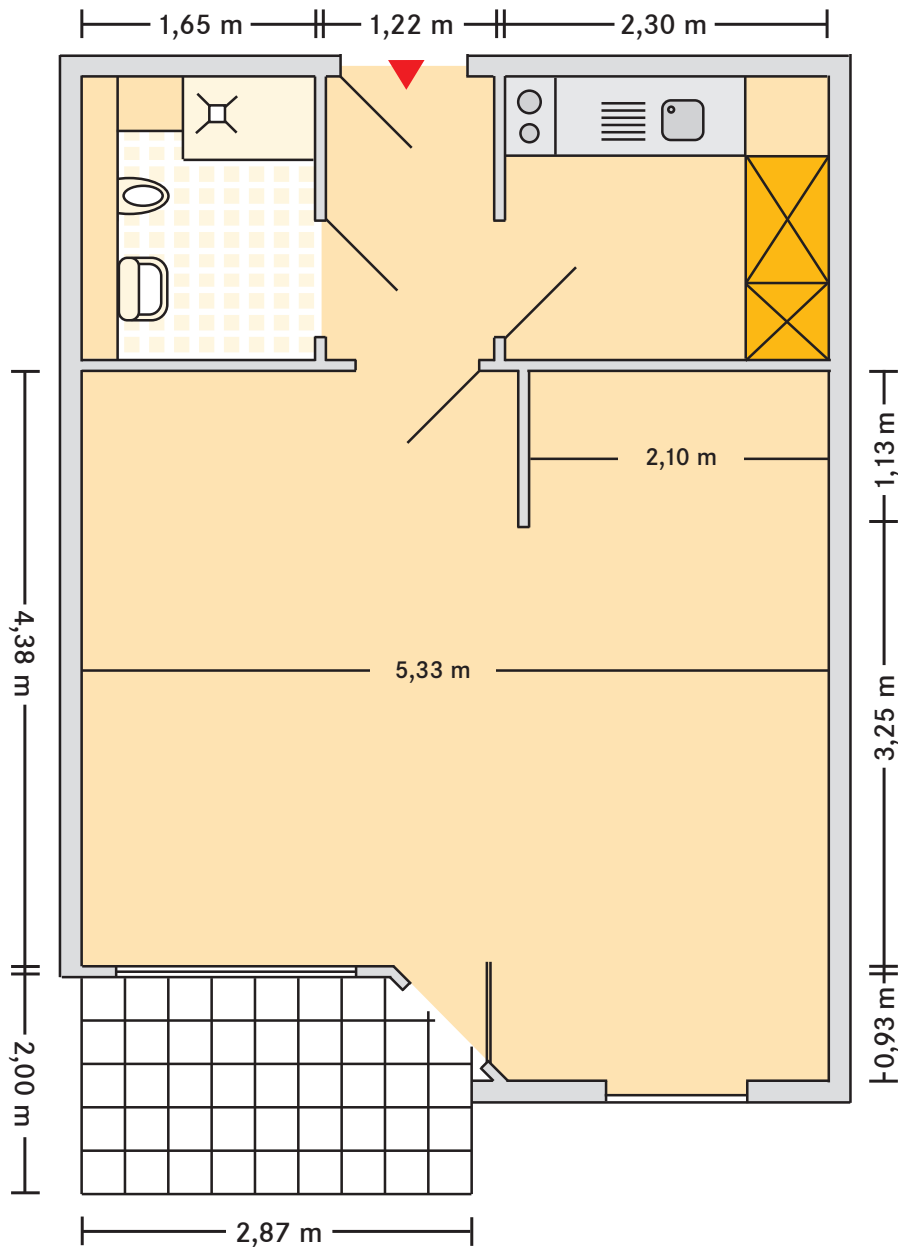

Kursana Residenz Hamburg

1-Zimmer-Appartement

mit Bad und Balkon ca. 38 m²

■ Hinweis

Mustergrundriss eines 1-Zimmer-Appartements. Die Appartementgrößen und Maßangaben variieren. In der Gesamt-Quadratmeterangabe wurde der Balkon voll mit eingerechnet.